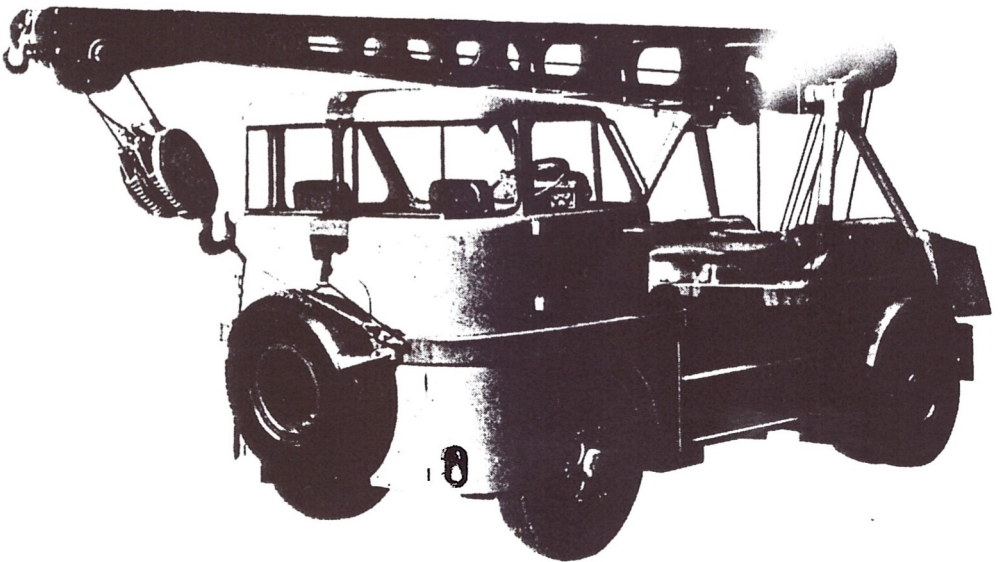

GRUE AUTOMOBILE GRIFFET
Type AE.7151

VUE 3/4 AVANT GAUCHE

VUE 3/4 ARRIÈRE DROIT

VUES DE PRÉSENTATION