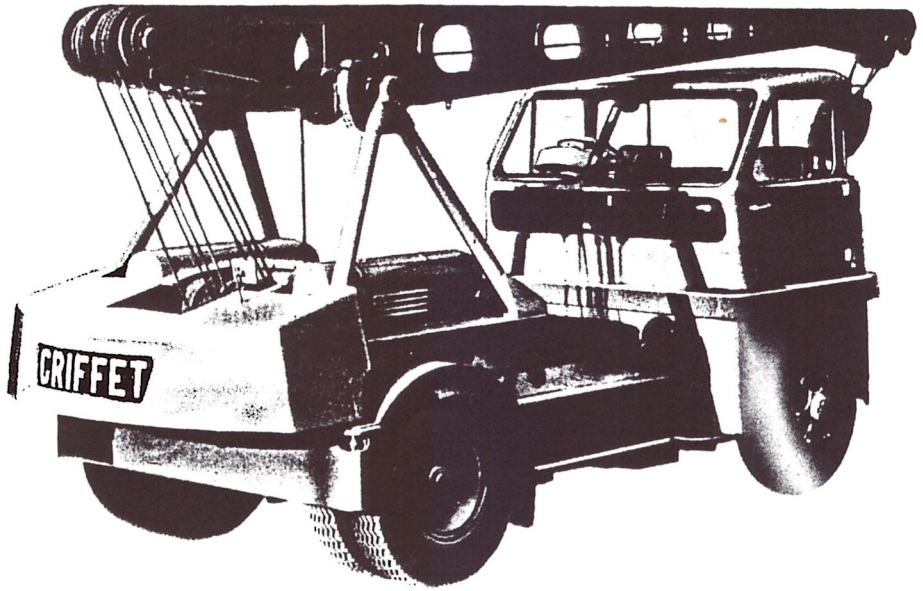

GRUE AUTOMOBILE GRIFFET
Type AE.7151

VUE 3/4 AVANT GAUCHE

VUE 3/4 ARRIÈRE DROIT

VUES DE PRÉSENTATION